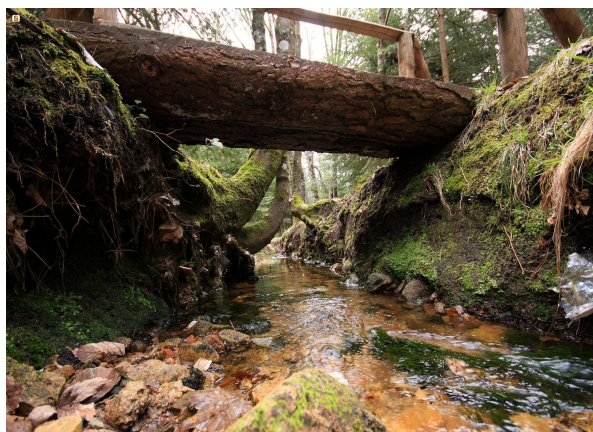

L'Agencia Forestas organizza: tre giornate in foresta per i bambini e le loro famiglie

15 maggio 2016

Foresta Monte Limbara Nord
località "Vallicciola"
(Tempio Pausania)

Programma

- laboratori di Educazione Ambientale destinati a bambini e bambine e famiglie dai quattro ai dodici anni
- Escursioni per bambini e le famiglie
- Nordic walking e fitwalking
- Orienteering
- Laboratori del gusto con degustazione dei mieli prodotti dall'Agencia Forestas
- Attività di sensibilizzazione sui rapaci
- Visita stand istituzionali Agencia Forestas e Corpo Forestale di Vigilanza Ambientale
- Arrampicata sugli alberi

29 maggio 2016

Foresta Villagrande Strisaili
località "Santa Barbara Luas" (Villagrande Strisaili)

Programma

- laboratori di Educazione Ambientale destinati a bambini e bambine e famiglie dai quattro ai dieci anni.
- Escursioni per i bambini e le famiglie
- Escursioni a cavallo per bambini dai dieci anni e adulti, battesimo della sella per bambini e adulti.
- Arrampicata sugli alberi
- Tiro con l'arco
- Camminata per bambini, famiglie portatori di handicap
- Escursioni tour in mountain bike per adulti
- Escursioni in mountain bike elettriche per adulti e anche famiglie con bambini a partire da un anno
- Attività di sensibilizzazione sui rapaci
- Laboratori del gusto con degustazione dei mieli prodotti dall'Agencia Forestas
- Visita della mostra Agencia Forestas "i tesori naturali dell'isola"
- Visita stand istituzionali Agencia Forestas e Corpo Forestale di Vigilanza Ambientale